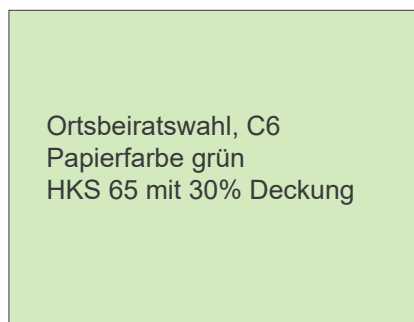

Farben der Stimmzettelumschläge für die Kommunalwahlen in Hessen am 14. März 2021

Die nachfolgende Übersicht der Stimmzettelumschläge mit ihren Farb- und Formatangaben kann als Orientierung für die Beschaffung der farblich übereinstimmenden Stimmzettel dienen.